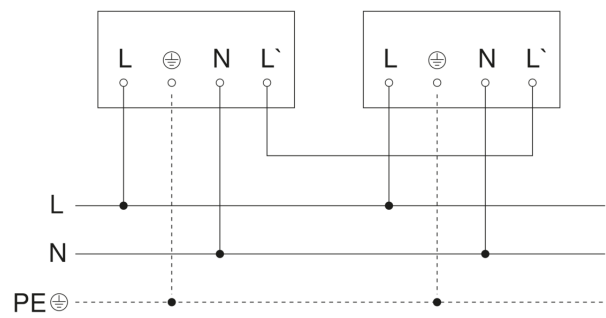

Sensor-LED-buitenspot - Professional Line

XLED PRO 240 S

V2 warm wit antraciet
EAN 4007841 068066
art.nr. 068066

XLED PRO 240 S

V2 warm wit antraciet
EAN 4007841 068066
art.nr. 068066

aansluitschema Master

aansluitschema master/master

aansluitschema Master/slave koppelin