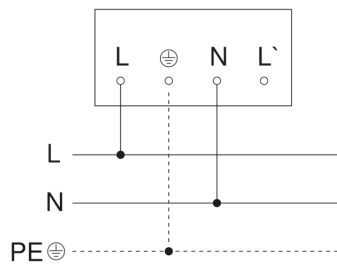

Sensor-LED-buitenspot - Professional Line

XLED PRO 240 S

V2 warm wit antraciet
EAN 4007841 068066
art.nr. 068066

XLED PRO 240 S

V2 warm wit antraciet
EAN 4007841 068066
art.nr. 068066

aansluitschema Master

aansluitschema master/master

aansluitschema Master/slave koppelin